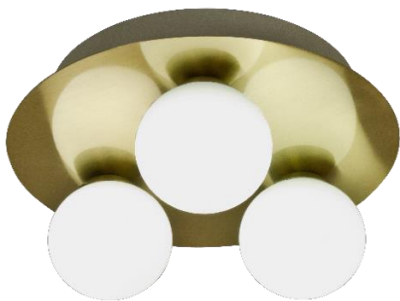

# FDV-DOKUMENT

ORFEUS taklampe

ORFEUS bordlampe

El-nummer	Varenr	EAN	Varenavn	Farge
3303638	16728-25	7392986774895	Orfeus plafond	hvit,matt messing
3303791	18728-25	7392986774888	Orfeus bordlampe	hvit,matt messing

## TEKNISKE DATA:

	Orfeus plafond	Orfeus bord
Lyskilde:	LED	LED
watt:	3x3w	3w
System spenning:		
System effekt (w):	90 lm/w	90 lm/w
Effekt:	10w	2,3w
Lumen output (lm):	3x270 lumen	270 lumen
Fargetemperatur:	3000K	3000K
Ra index:		
Lysspredning:		
Levetid (timer):	30000 timer	30000 timer
Dimbar:	ja	ja
Isolasjonsklasse:	klasse 2	klasse 3
IP-grad:	IP 20	IP 20
Dobbelisolert:	Ja	
Energi klasse	A+	A+

MÅL:	Orfeus tak	Orfeus bord
Høyde (mm):	125 mm	360 mm
Bredde (mm):	250 mm	120 mm
Dybde (mm):	250 mm	165 mm
Takplate (mm):		

MATERIALE:	Orfeus tak	Orfeus bord
Base:	metall/glass	metall/glass

FORPAKNING:	Orfeus tak	Orfeus bord
Eske:	285x165x305	190x155x385
Grossist forpakning	4	4